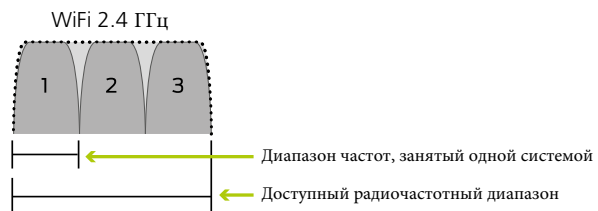

УЛЬТРАСОВРЕМЕННОЕ 4- ДИАПАЗОННОЕ БЕСПРОВОДНОЕ РЕШЕНИЕ

В беспроводной системе конференц-связи Confidea используются диапазоны частот 2.4 и 5 ГГц с большим количеством каналов в 4 различных диапазонах, что гарантирует надежную беспроводную связь в любой момент.

ВСТРОЕННЫЙ СКАНЕР ЧАСТОТ

Микрофонный пульт оборудован встроенным сканером частот, который осуществляет постоянный мониторинг 4-х диапазонов для выявления источников помех и свободных частот.

Таким образом, пульт способен автоматически переключаться на свободную частоту.

РАБОТА В НЕСКОЛЬКИХ ПОМЕЩЕНИЯХ

Большое количество рабочих частот и усовершенствованное управление радиоспектром делает систему Confidea идеальным решением для работы нескольких систем в смежных комнатах.

Традиционная "Однополосная" система