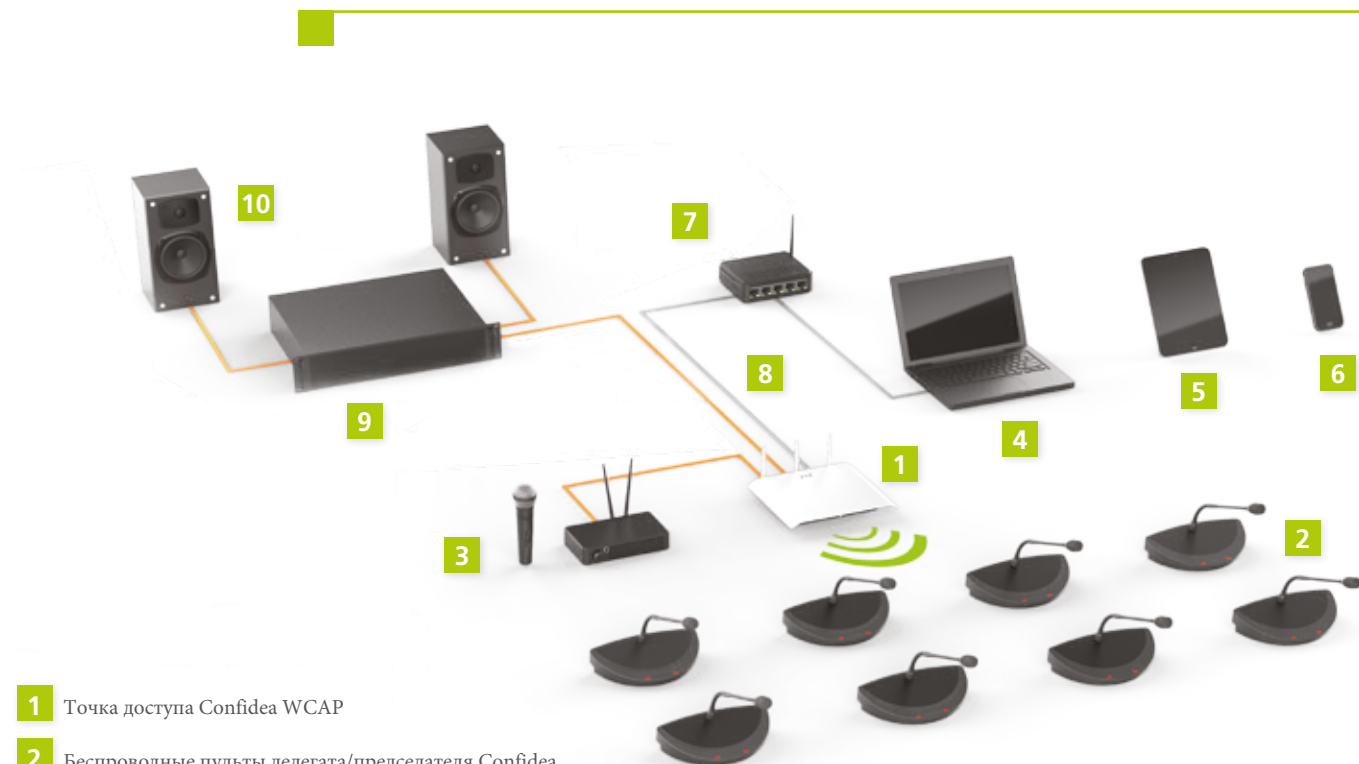

Простая настройка, готовность в считанные минуты

- 1 Точка доступа Confidea WCAP
- 2 Беспроводные пульты делегата/председателя Confidea
- 3 Ручной микрофон (опция)
- 4 Ноутбук или стационарный компьютер (веб-браузер / ПО управления CoCon)
- 5 Планшет Android, iOS или Windows
- 6 Смартфон
- 7 [Беспроводной] Роутер
- 8 Локальная сеть
- 9 Усилитель аудио (опция)
- 10 Акустические системы [опция]