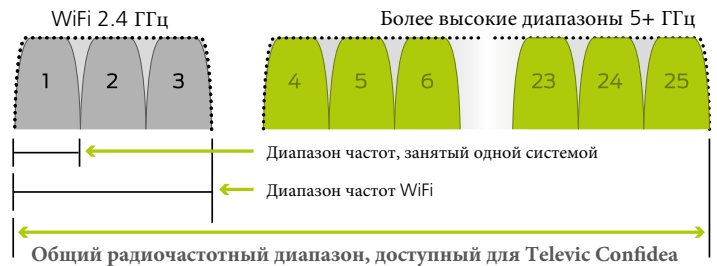

"4-диапазонная" система Televis Confidea