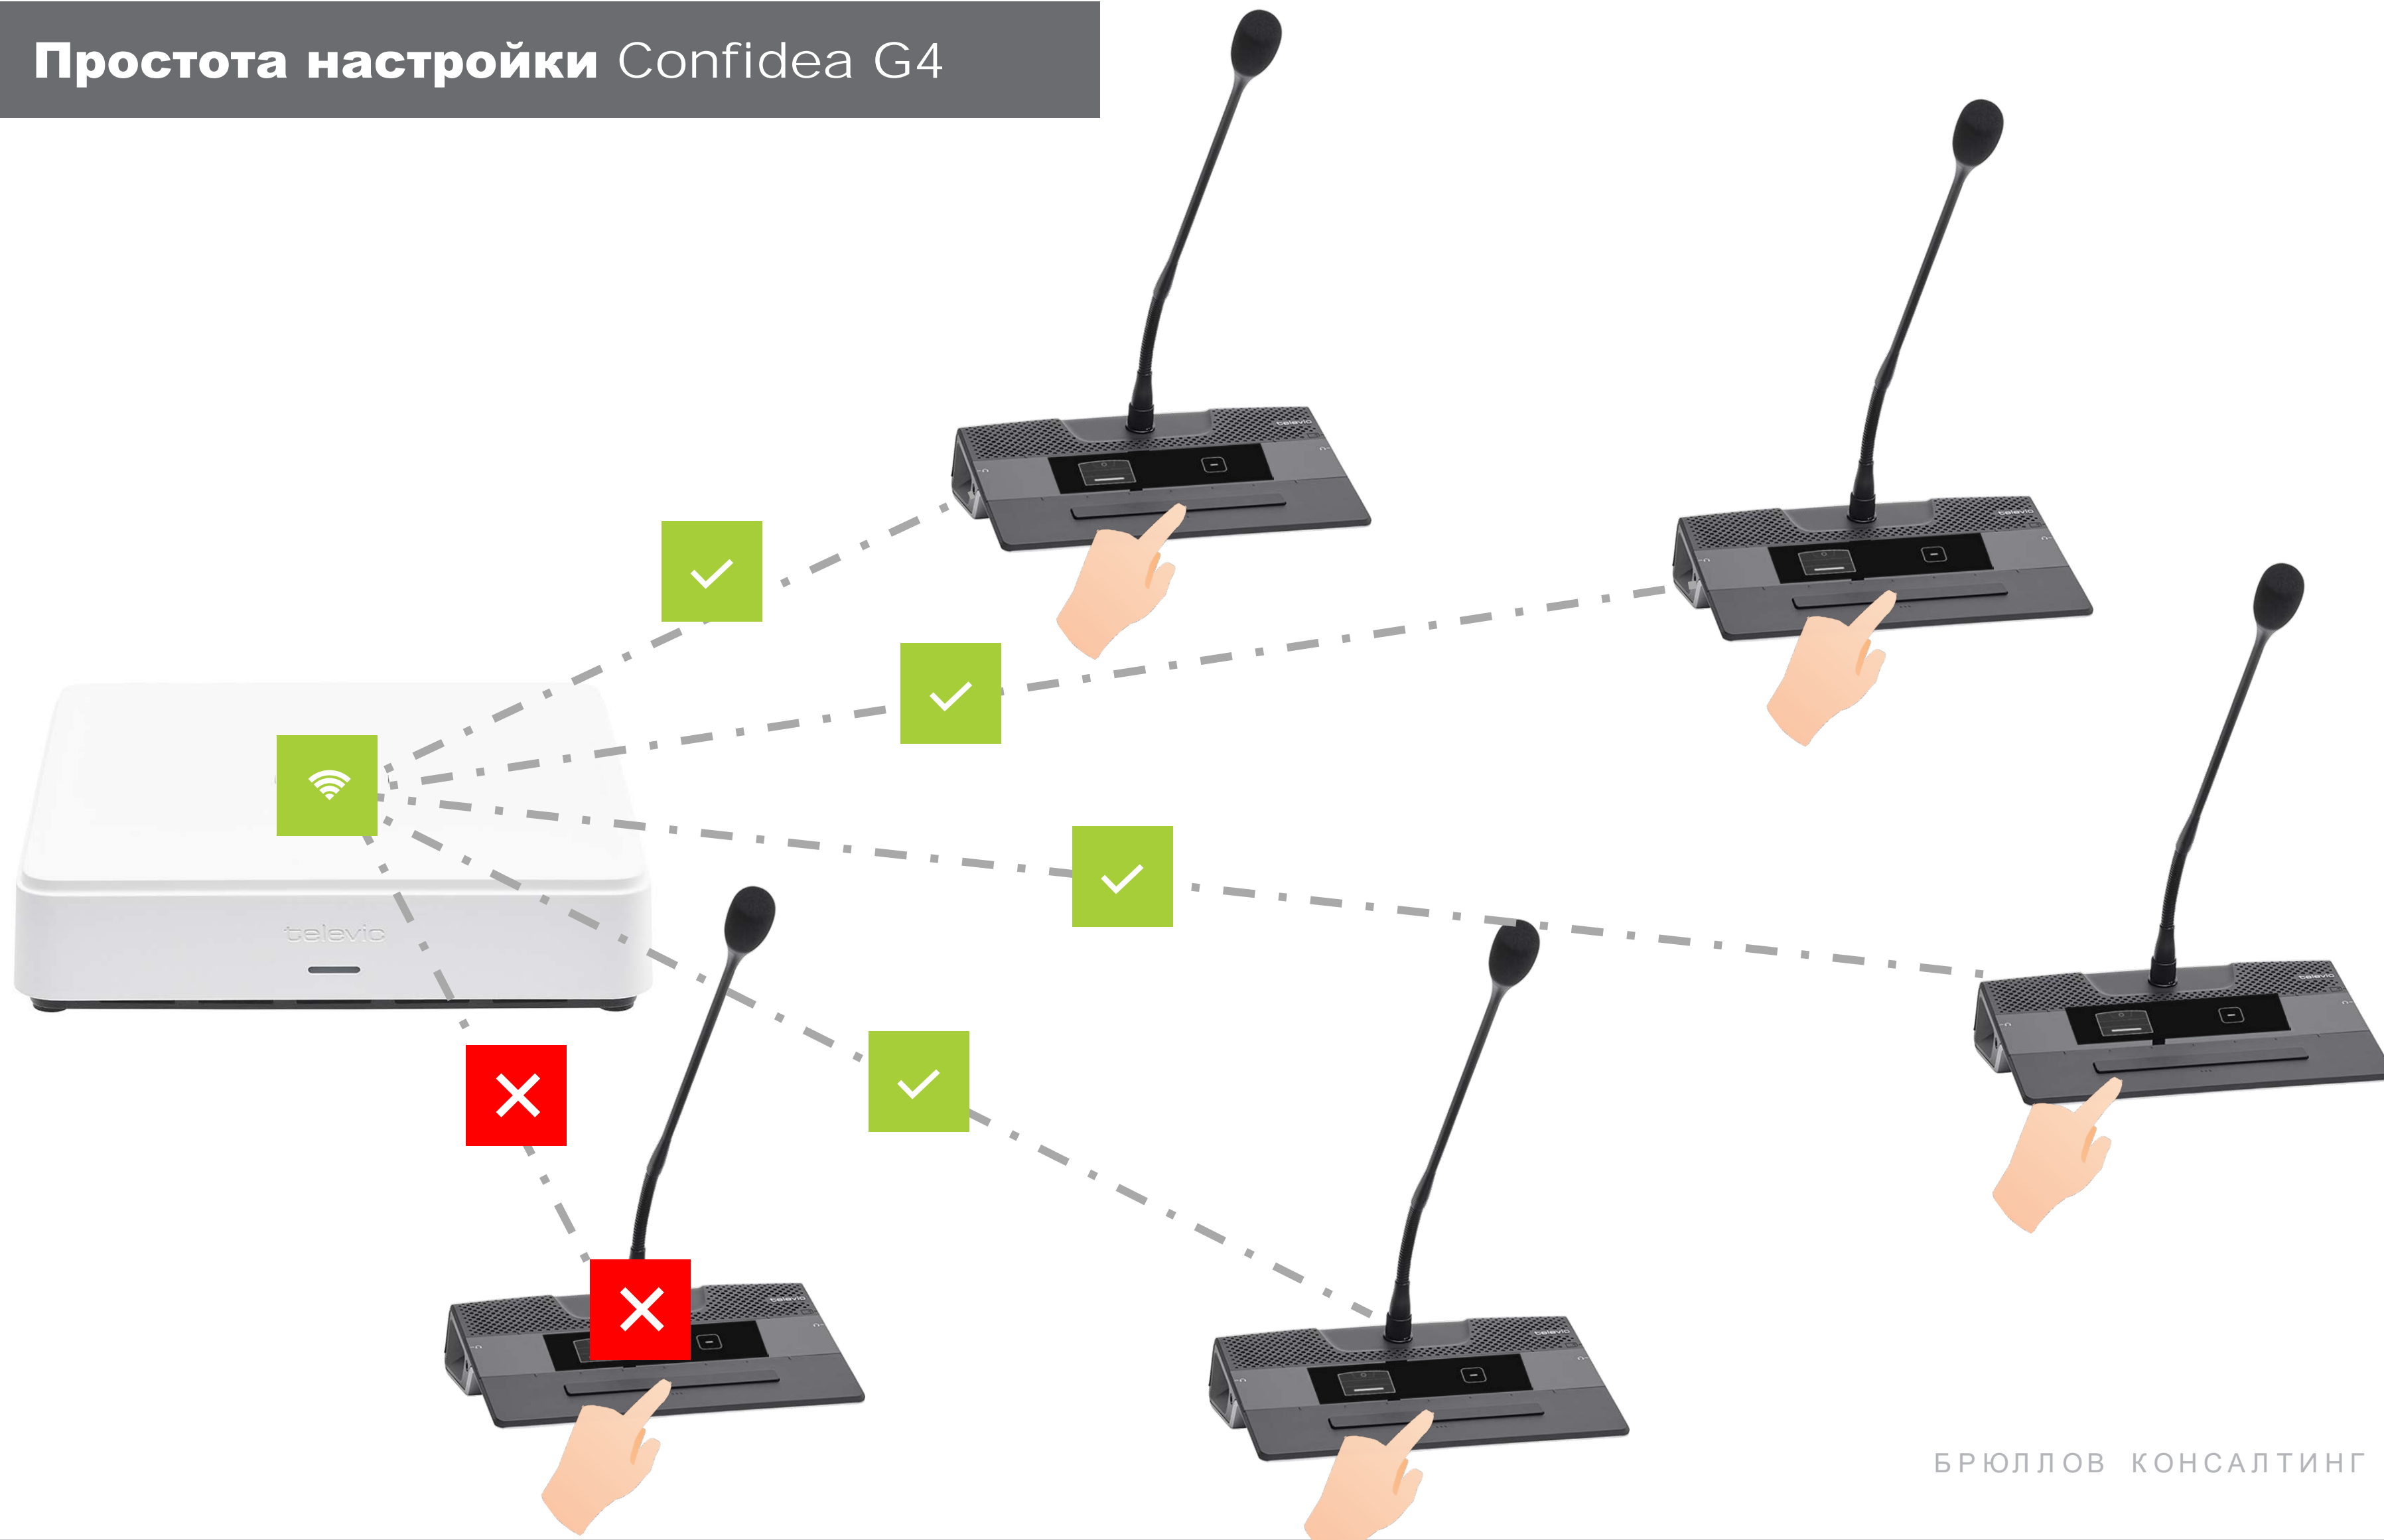

Безопасность

WPA2 Аутентификация корпоративного уровня

- Radius-сервер 802.1x.
- Персональная идентификация устройств в личном зашифрованном туннеле.

Простота настройки Confidea G4

Простота настройки Confidea G4