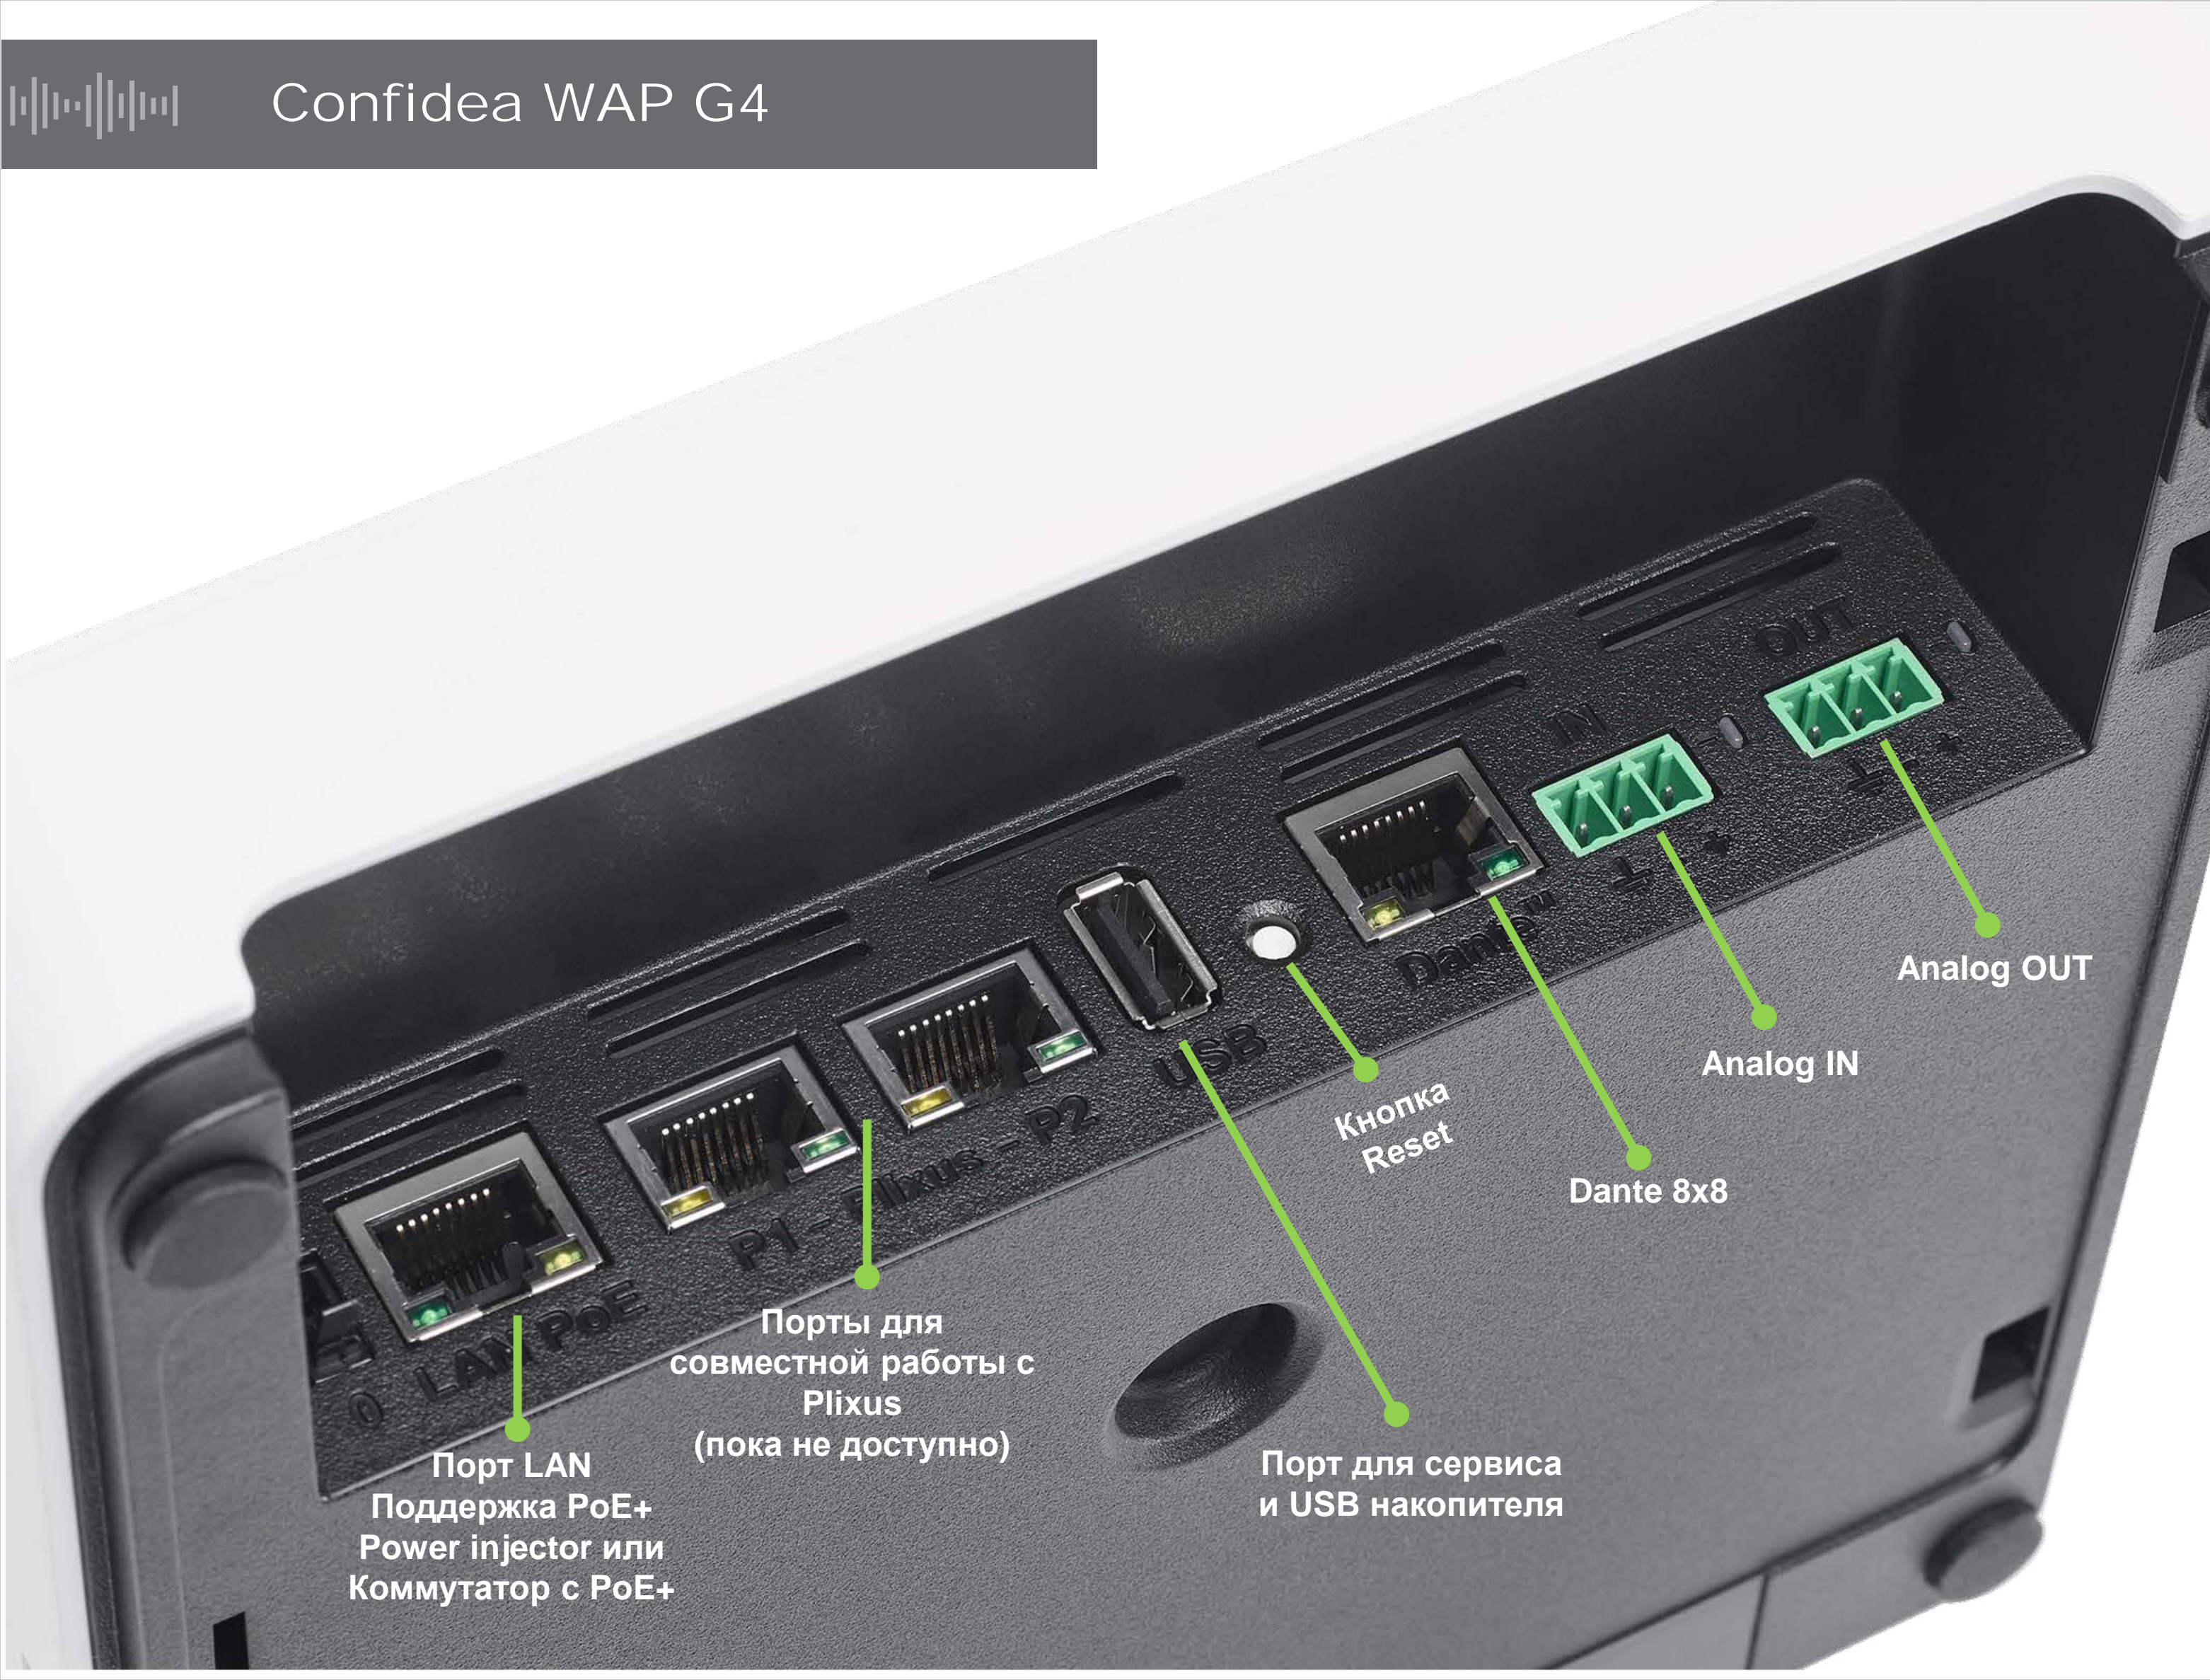

**Кнопка
обнаружения
устройств**

Индикатор статуса

Порт LAN
Поддержка PoE+
Power injector или
Коммутатор с PoE+

Порты для
совместной работы с
Plixus
(пока не доступно)

Порт для сервиса
и USB накопителя

Кнопка
Reset

Dante 8x8

Analog IN

Analog OUT

**Элегантный
современный
дизайн**

**Компактная
конструкция**

**Премиальный
внешний вид**

УСТОЙЧИВОСТЬ

**Продуманное
распределение
веса**

Интерактивный дисплей

- 5,2" сенсорный дисплей
- Олеофобное покрытие
- Виброотклик

RFID/NFC кардридер

Подключение наушников

LED Индикатор
состояния
микрофона

Разъём USB-C
• Поддерживает
работу даже без
батарей

Mike

clear sound & easy use

Прочная конструкция.
Нет подвижных частей.

Микрофонный капсоль большего размера обеспечивает лучшую разборчивость.

Кнопка фиксации микрофона

Li-ion технология 3100 мАч

12 ч автономной работы