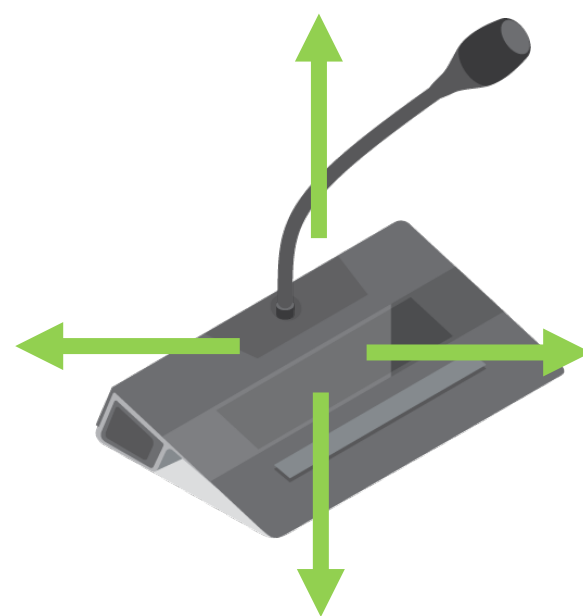

**Кнопка
обнаружения
устройств**

Индикатор статуса

Порт LAN
Поддержка PoE+
Power injector или
Коммутатор с PoE+

Порты для
совместной работы с
Plixus
(пока не доступно)

Порт для сервиса
и USB накопителя

Кнопка
Reset

Dante 8x8

Analog IN

Analog OUT

**Элегантный
современный
дизайн**

**Компактная
конструкция**

**Премиальный
внешний вид**

УСТОЙЧИВОСТЬ

**Продуманное
распределение
веса**

**Устойчивость на столе
при изменении
положения микрофона**

Датчик освещённости

Регулировка громкости

Подключение наушников

Тактильные символы

Кнопка активации микрофона многофункциональная

Тактильные символы