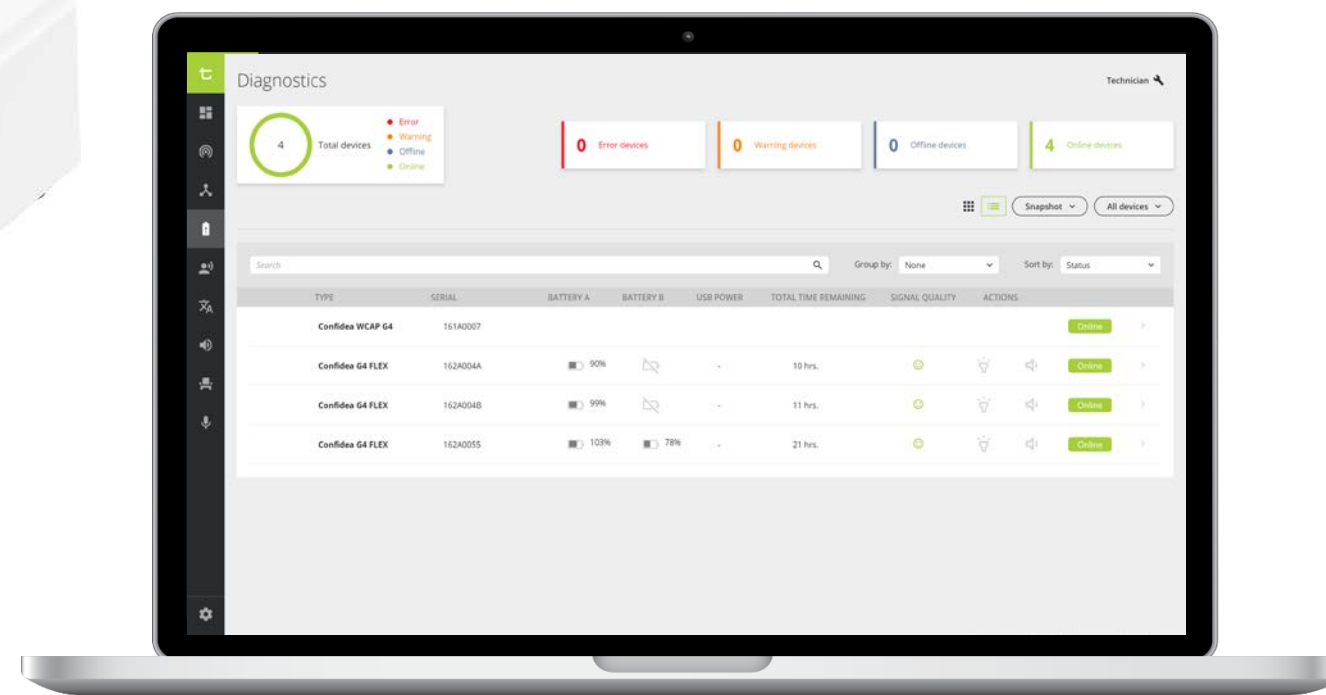

Безопасность

WPA2 Аутентификация корпоративного уровня

- Radius-сервер 802.1x.
- Персональная идентификация устройств в личном зашифрованном туннеле.

Простота настройки Confidea G4

Простота настройки Confidea G4

Простота настройки Confidea G4

Работает с любым браузером

Мастер быстрой настройки системы

Автоматическое определение устройств

Конфигурация планировки помещения с помощью Confero 360

Интегрированное руководство пользователя