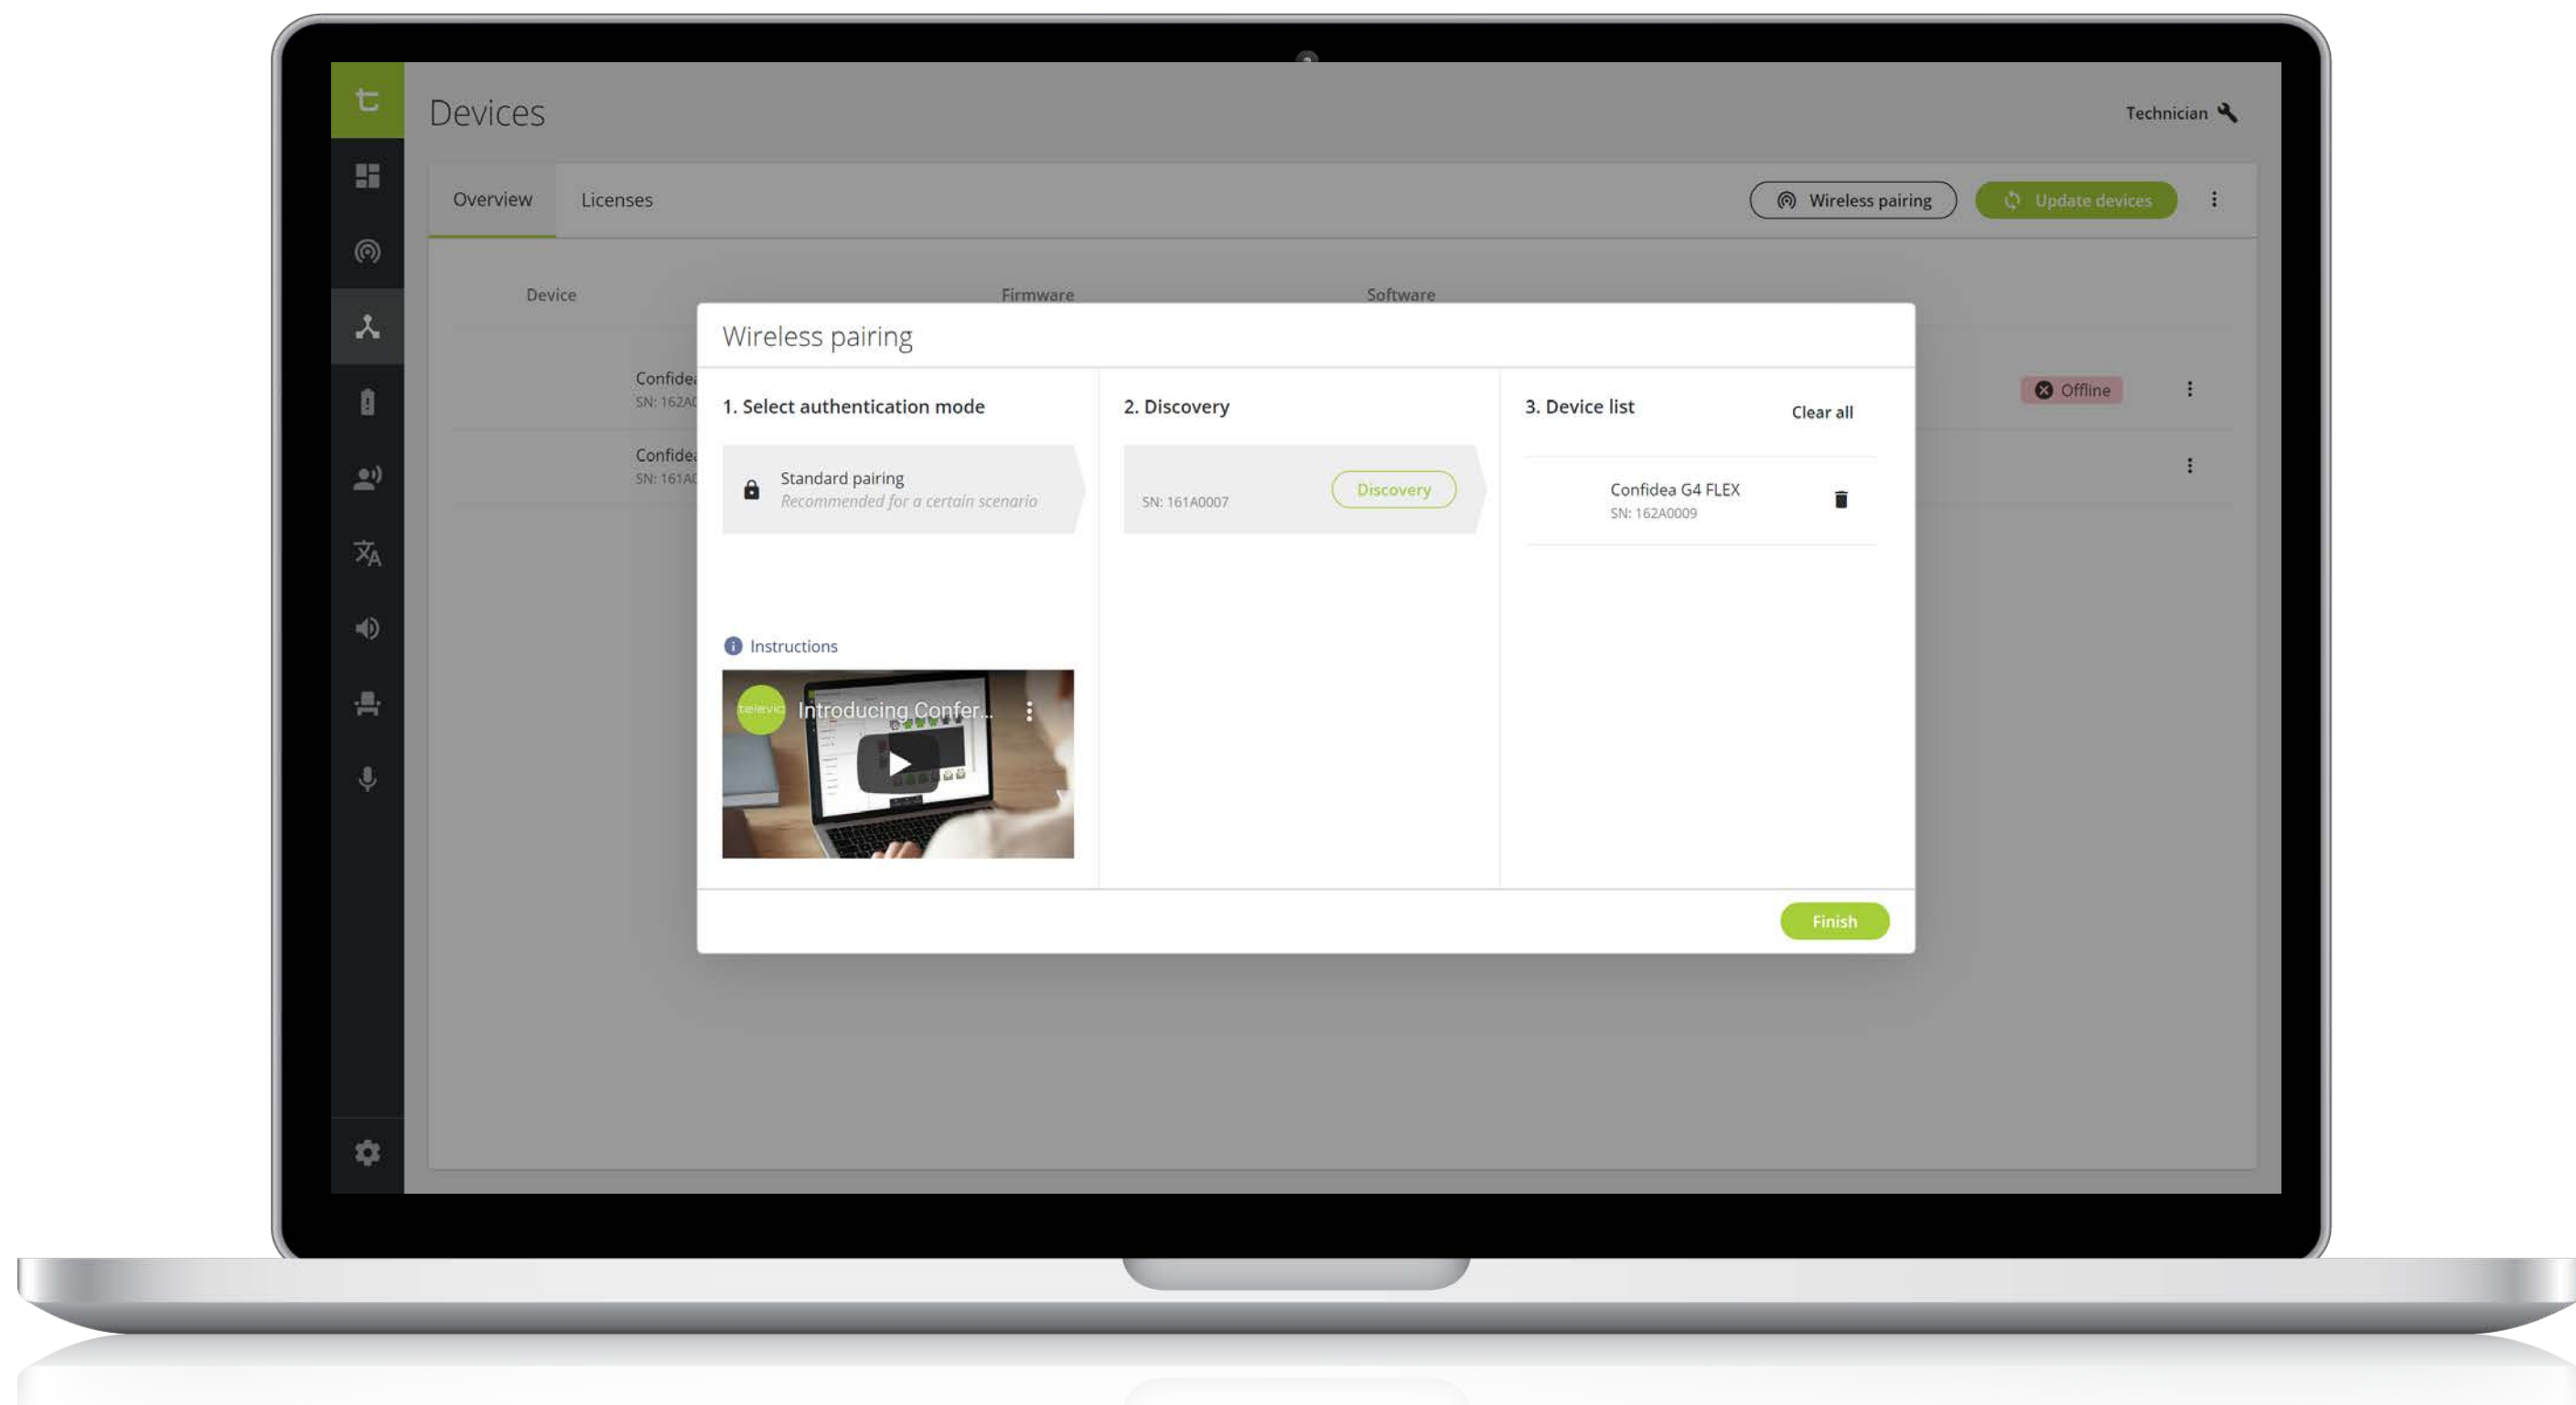

Простота настройки Confidea G4

Работает с любым браузером

Мастер быстрой настройки системы

Автоматическое определение устройств

Конфигурация планировки помещения с помощью Confero 360

Интегрированное руководство пользователя

Выбор языка интерфейса