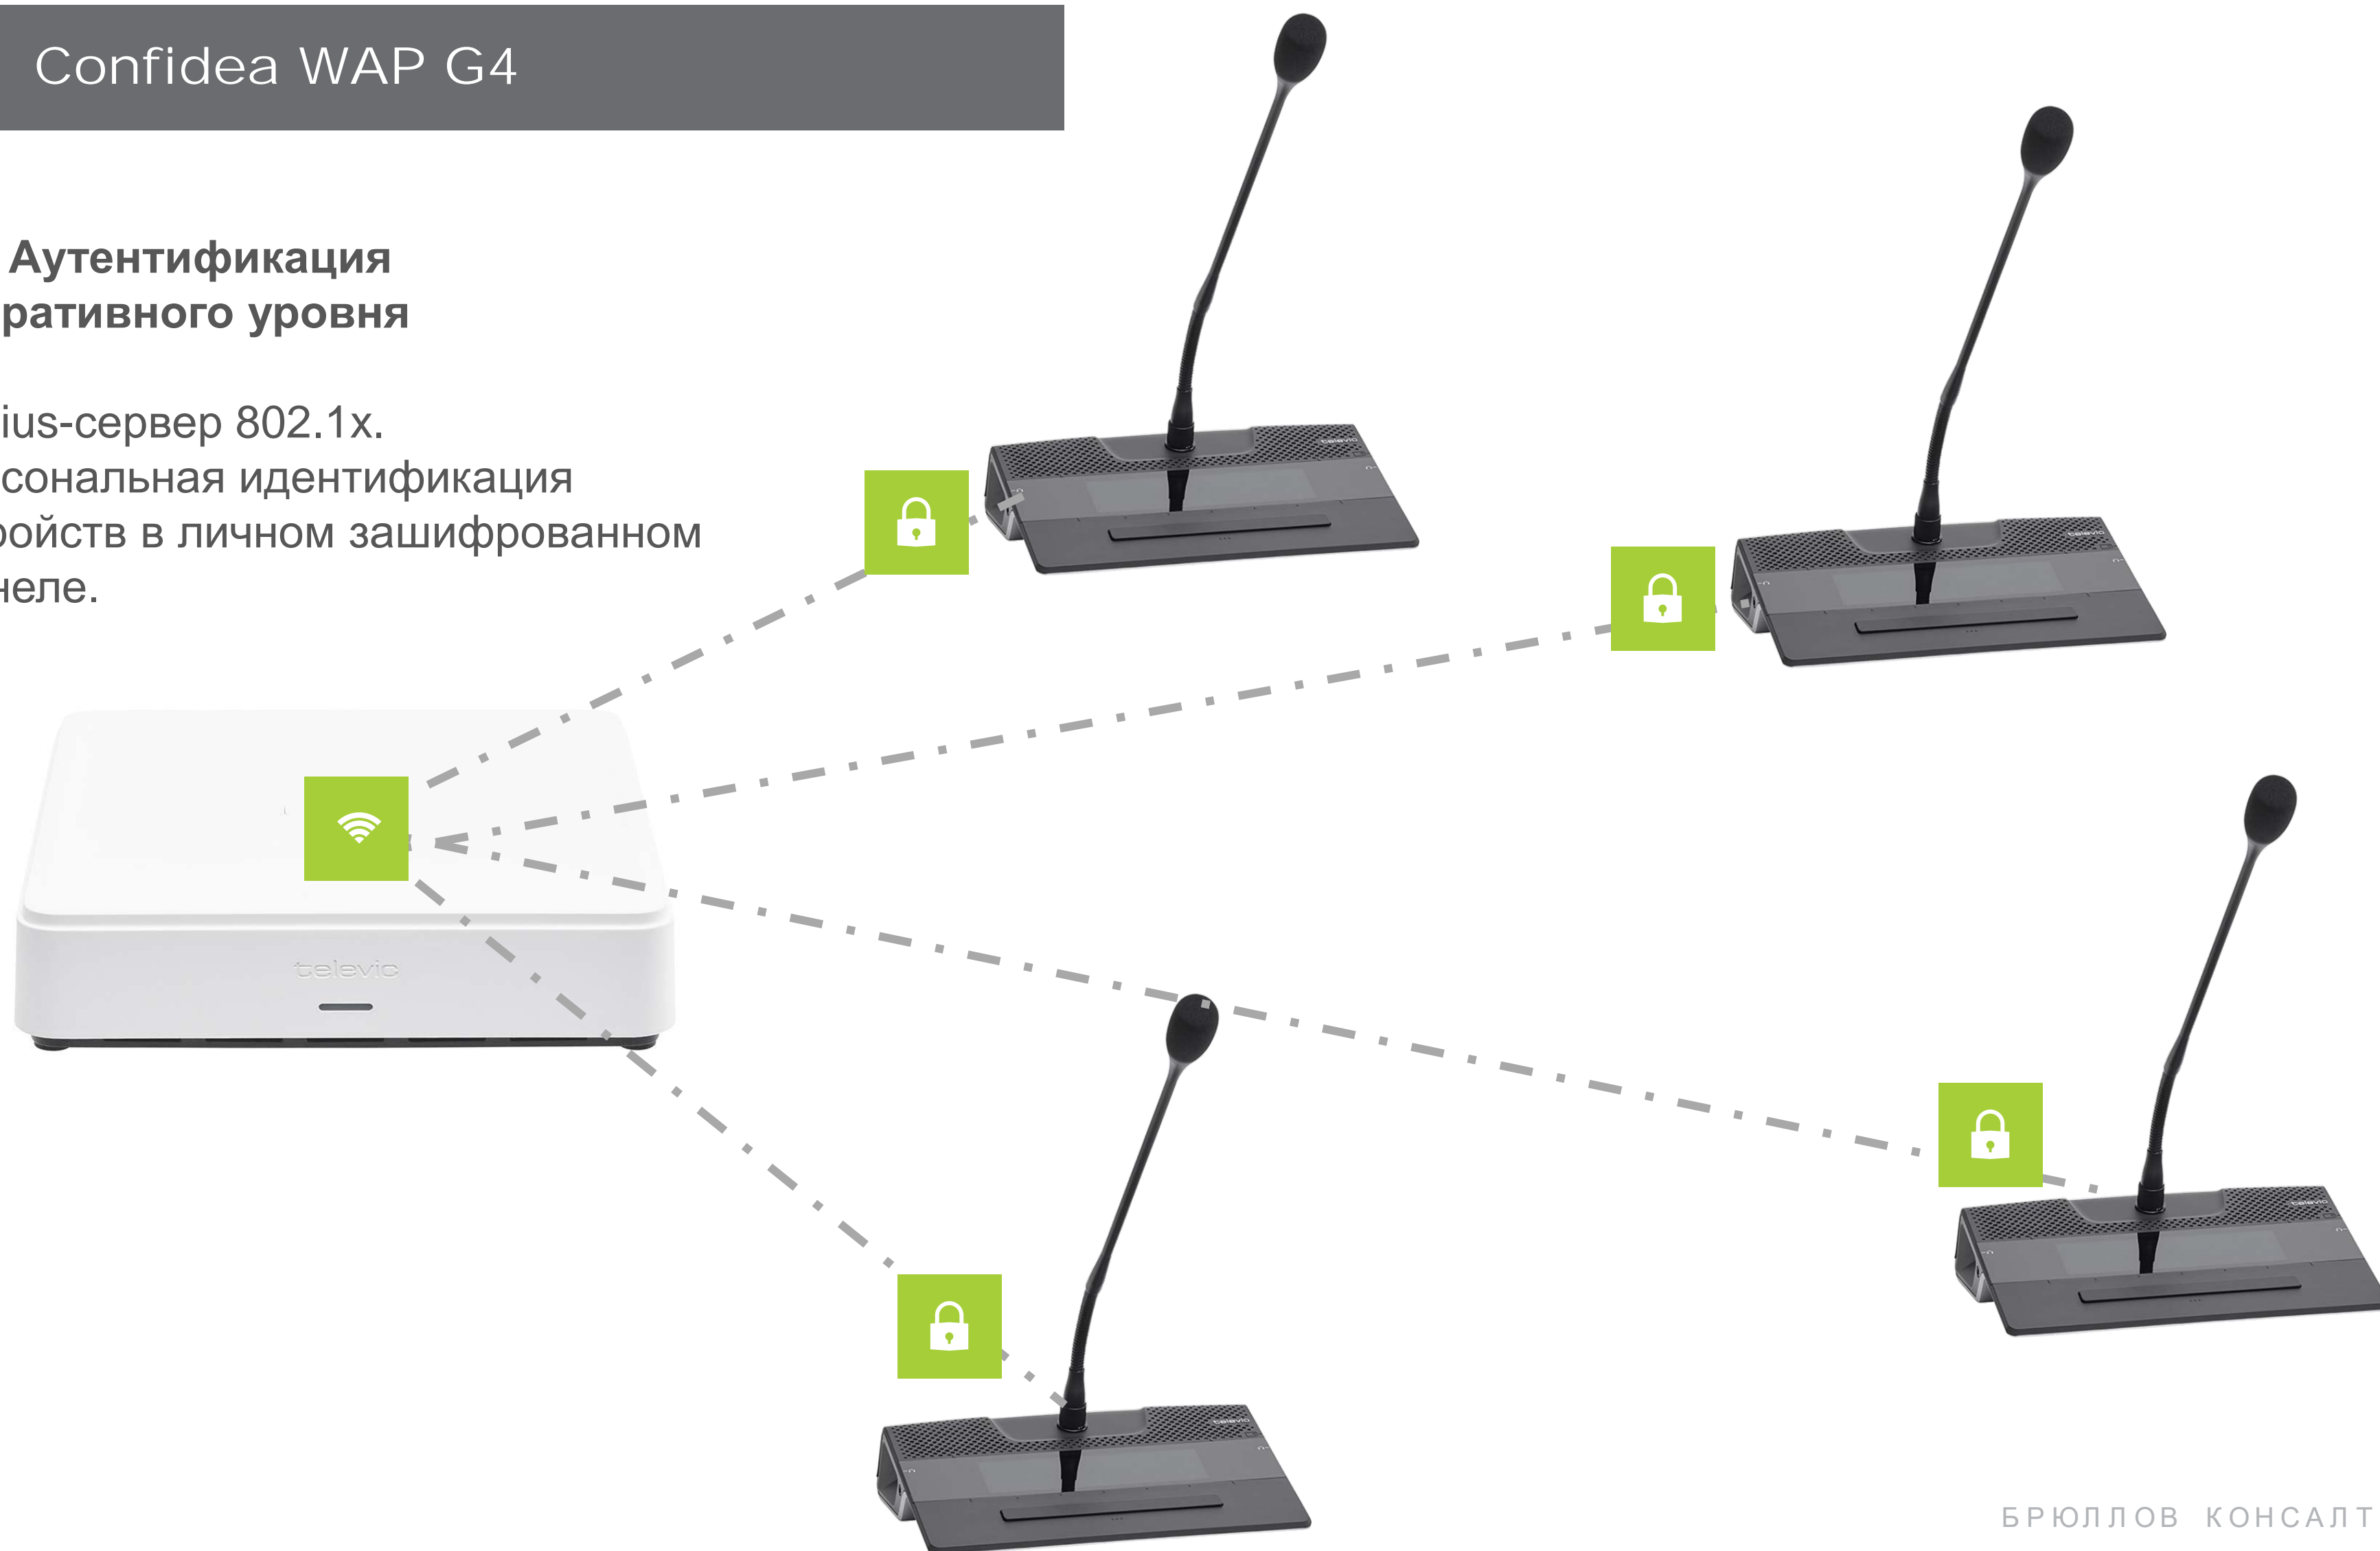

WPA2 Аутентификация корпоративного уровня

- Radius-сервер 802.1x.
- Персональная идентификация устройств в личном зашифрованном туннеле.