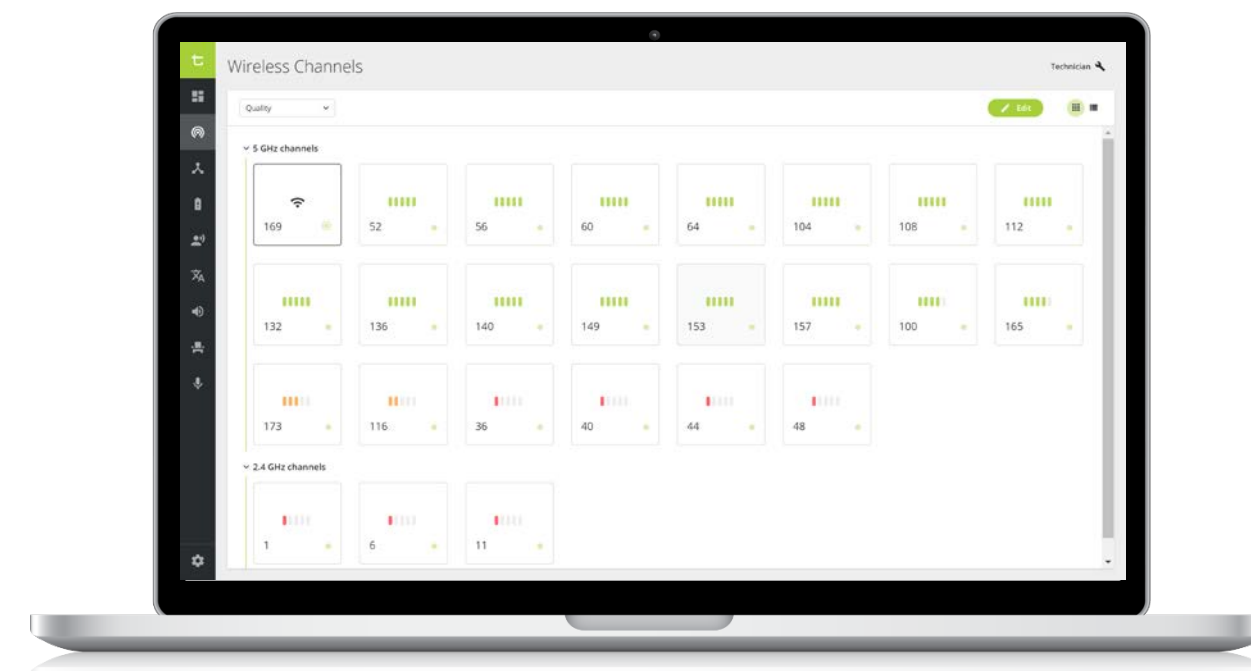

3x2

- Технология MIMO 3 x 2 увеличение пути прохождения сигнала, повышая надежности приема сигнала.

- Технология подавления искажений сигнала в помещениях с высоким уровнем переотражения РЧ.

- Всенаправленная диаграмма направленности (Omni-directional) для удобства использования в любых условиях.

Безопасность

WPA2 Аутентификация корпоративного уровня

- Radius-сервер 802.1x.
- Персональная идентификация устройств в личном зашифрованном туннеле.

Простота настройки Confidea G4

Простота настройки Confidea G4

Простота настройки Confidea G4

Работает с любым браузером

Мастер быстрой настройки системы

Автоматическое определение устройств

Конфигурация планировки помещения с помощью Confero 360

Интегрированное руководство пользователя