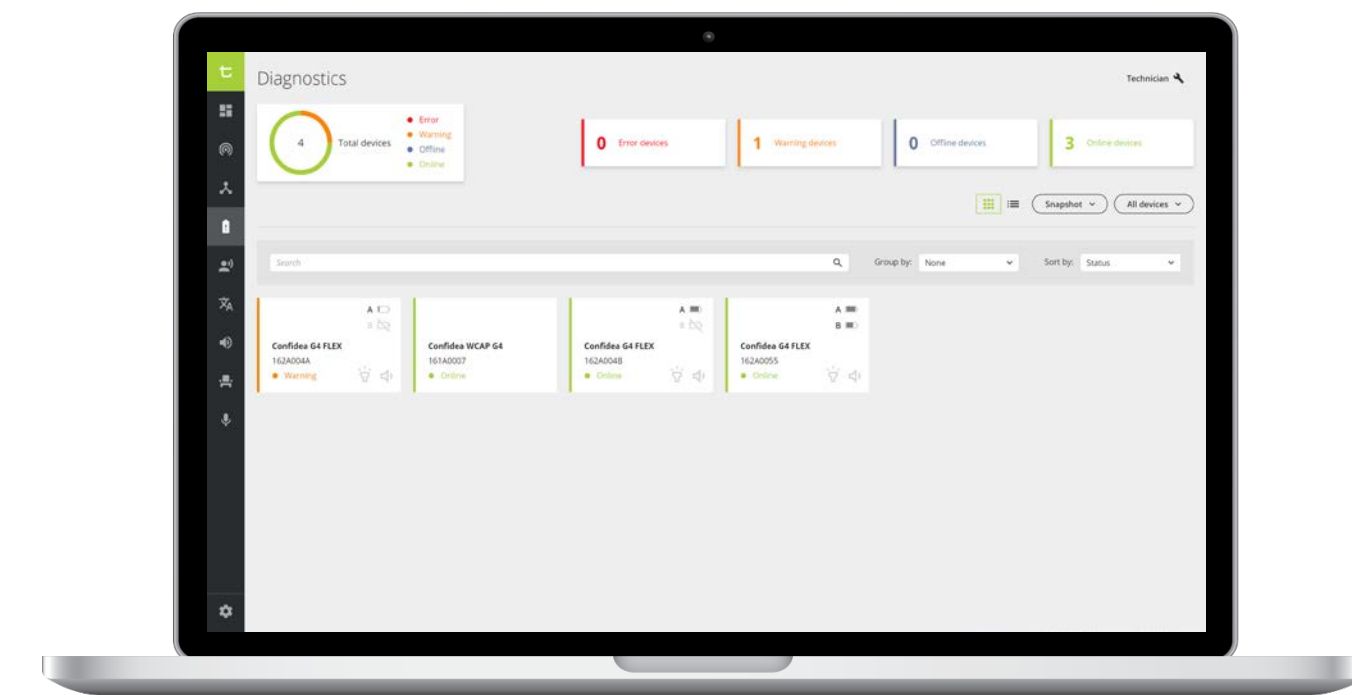

- Использует стандарт WiFi 5.
- Прекрасно сосуществует с другими WiFi системами.

- CleanChannel менеджер – поиск оптимальных каналов для работы.
- Автоматическая смена каналов при обнаружении помех.

- Использование каналов с ограниченным доступом (DFS технология) для расширения спектра.

3x2

- Технология MIMO 3 x 2 увеличение пути прохождения сигнала, повышая надежности приема сигнала.

- Технология подавления искажений сигнала в помещениях с высоким уровнем переотражения РЧ.

- Всенаправленная диаграмма направленности (Omni-directional) для удобства использования в любых условиях.

Безопасность

WPA2 Аутентификация корпоративного уровня

- Radius-сервер 802.1x.
- Персональная идентификация устройств в личном зашифрованном туннеле.

Простота настройки Confidea G4

Простота настройки Confidea G4

Простота настройки Confidea G4

Работает с любым браузером

Мастер быстрой настройки системы

Автоматическое определение устройств

Конфигурация планировки помещения с помощью Confero 360

Интегрированное руководство пользователя