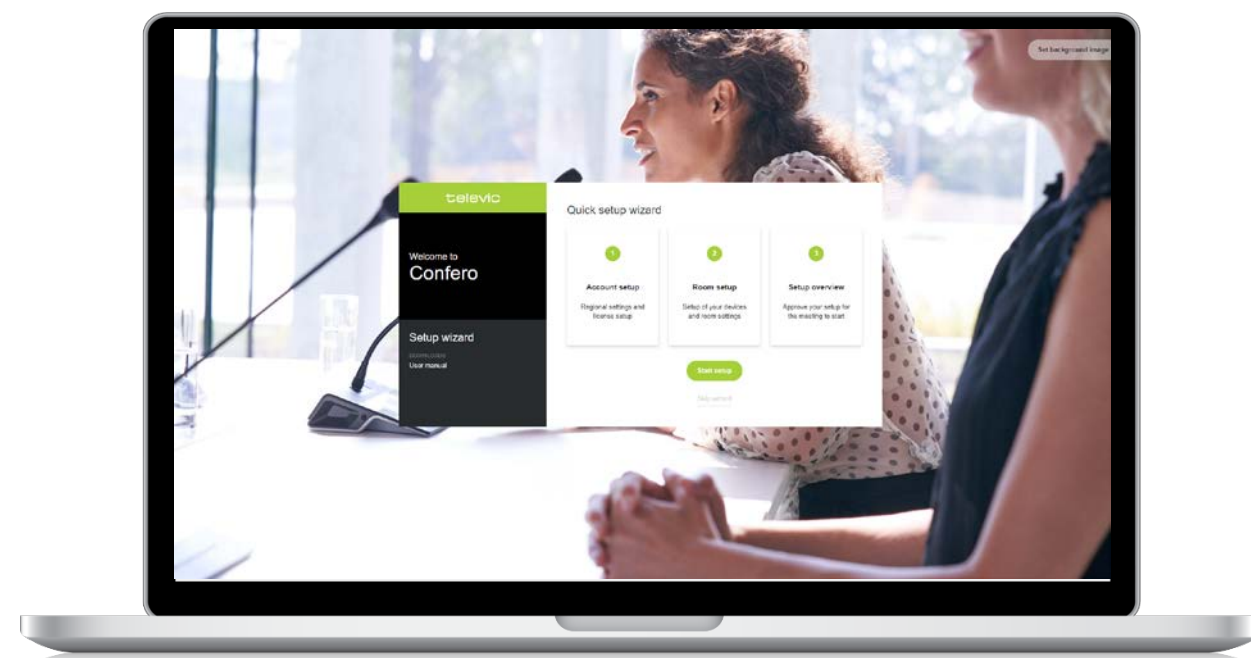

Безопасность

WPA2 Аутентификация корпоративного уровня

- Radius-сервер 802.1x.
- Персональная идентификация устройств в личном зашифрованном туннеле.

Простота настройки Confidea G4

Простота настройки Confidea G4