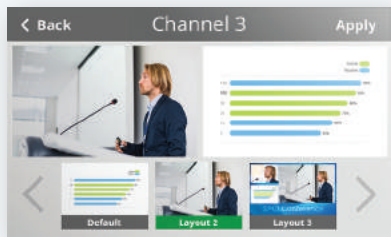

Микширование источников «живого» видео

Благодаря непревзойденной простоте использования, сенсорный экран Pearl Mini превращает микширование подключенных источников или слоев в сущие пустяки. А если требуется микширование контента с Вашего смартфона или планшета - воспользуйтесь web-приложением Eriphan Live.

Записи с разрешением HD 1080p

Кодер Pearl Mini с аппаратным ускорением для максимальной производительности обеспечивает бесподрывное кодирование в формат H.264. Запись выполняется в виде законченной программы, либо в виде индивидуальных файлов для каждого источника.

Локальный видеовыход

Демонстрируйте смикшированный контент для локальной аудитории на большом экране, используя видеовыход HDMI Pearl Mini. Сконфигурируйте систему для просмотра любого входного сигнала или смикшированной программы.

Web-мониторинг и администрирование

Простой в использовании мониторинг и микширование в реальном времени источников или слоев в Eriphan Live - управляющем интерфейсе, специально разработанном для устройств с сенсорными экранами. Управляйте трансляцией и записью с любого мобильного устройства или компьютера в Вашей локальной сети.