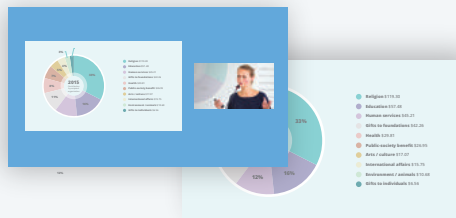

Дизайнер пользовательских слоев

Создавайте Ваши собственные слои, в том числе, «картинка-в-картинке» с помощью редактора в web-интерфейсе администратора.

Комбинируйте, кадрируйте и масштабируйте до 2 HD видеисточников.

Добавляйте изображения, текст, метки времени и т.д.